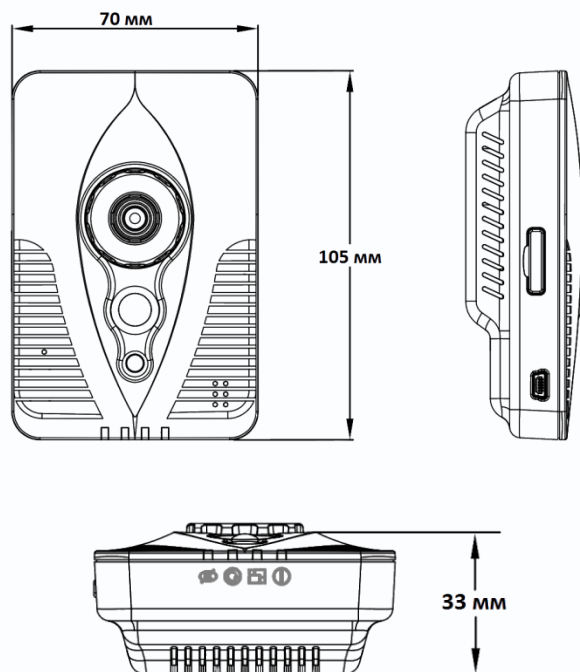

Мегапиксельная компактная камера с PIR детектором, встроенным динамиком и микрофоном

Видеокамера цветная компактная корпусная мегапиксельная, 1280x800, 25 к/с, 1/4 CMOS сенсор с прогрессивным сканированием, f=3,6 мм (угол обзора по горизонтали 56°), 1 Люкс (день) / 0 Люкс (ночь) с подсветкой, встроенный инфракрасный пассивный датчик движения (PIR детектор) до 7 метров, встроенная подсветка (белая) до 7 метров, H.264/MPEG-4/MJPEG (Тройное кодирование), встроенный динамик, встроенный микрофон (до 12м), двунаправленное аудио, вход-выход тревоги, microSD до 32Гб, питание 12В и PoE. Объектив, кронштейн в комплекте. ПО на 64 камеры в комплекте.

Особенности

- Разрешение 1280x800x25 к/с
- Отличное соотношение цена/качество
- Дневной и ночной режимы работы
- Встроенная подсветка
- Встроенный пассивный инфракрасный датчик движения
- Встроенный микрофон
- Встроенный динамик
- Тройное кодирование
- Встроенный многозонный детектор движения
- Запись на SD карту до 32 Гб
- Двусторонняя передача звука
- Тревожный вход и выход
- Поддержка e-mail, FTP, NAS
- Питание PoE и 12 В
- Русскоязычное ПО на 64 канала в комплекте
- Полная поддержка ONVIF
- Интеграция в ПО ведущих производителей
- Объектив, кронштейн в комплекте
- Удаленный доступ с iPad, iPhone

Габариты